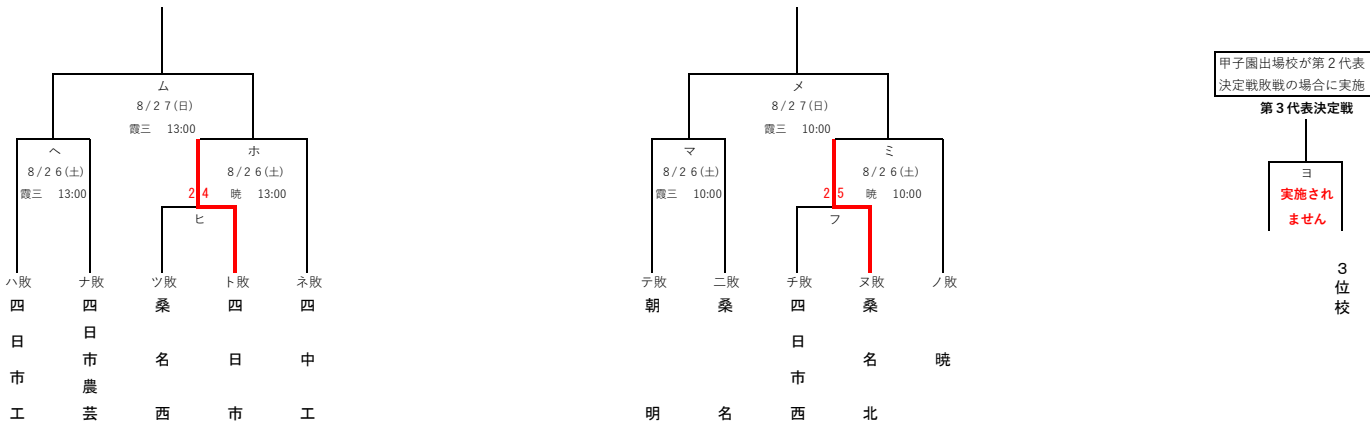

1次予選で直接対戦がなかった場合に実施
2・3位決定戦

モ
実施され
ません
ソ敗 タ勝

第2次予選

各ゾーンの勝者3校が代表校

Aゾーン

Bゾーン

Cゾーン

第1代表決定戦

甲子園出場校が第1代表決定戦敗戦の場合に実施

第2代表決定戦
ユ
実施され
ません

第3次予選

各ゾーンの勝者2校が代表校

Dゾーン

Eゾーン

甲子園出場校が第2代表決定戦敗戦の場合に実施

第3代表決定戦
ヨ
実施され
ません