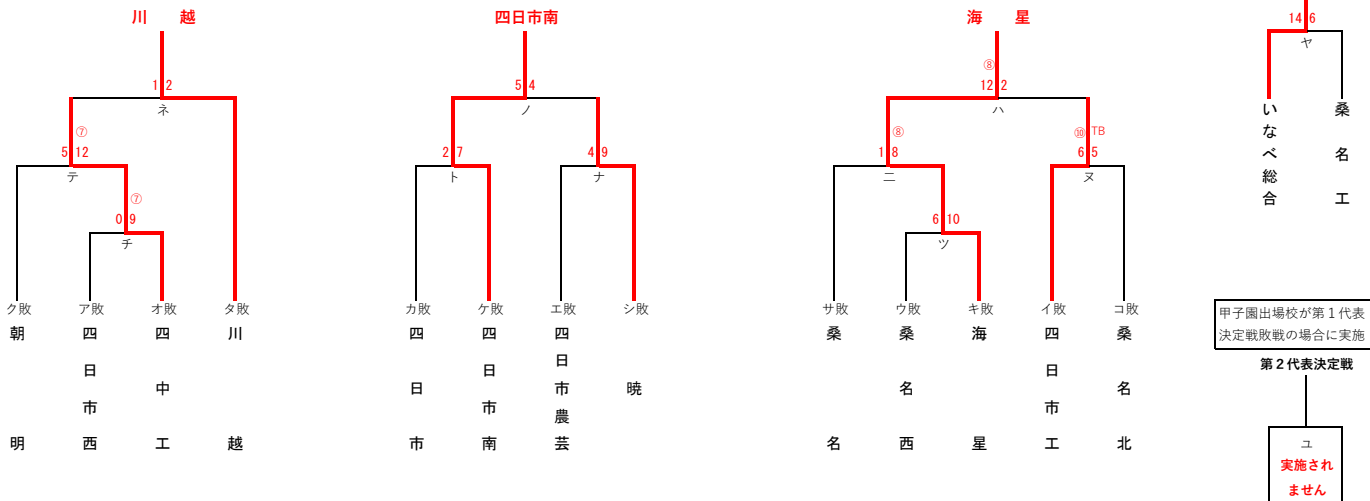

1次予選で直接対戦がなかった場合に実施
2・3位決定戦

モ
実施され
ません
ソ敗 タ勝

第2次予選

各ゾーンの勝者3校が代表校

Aゾーン

Bゾーン

Cゾーン

第1代表決定戦

甲子園出場校が第1代表決定戦敗戦の場合に実施

第2代表決定戦
ユ
実施され
ません

第3次予選

各ゾーンの勝者2校が代表校

Dゾーン

Eゾーン

甲子園出場校が第2代表決定戦敗戦の場合に実施

第3代表決定戦
ヨ
実施され
ません