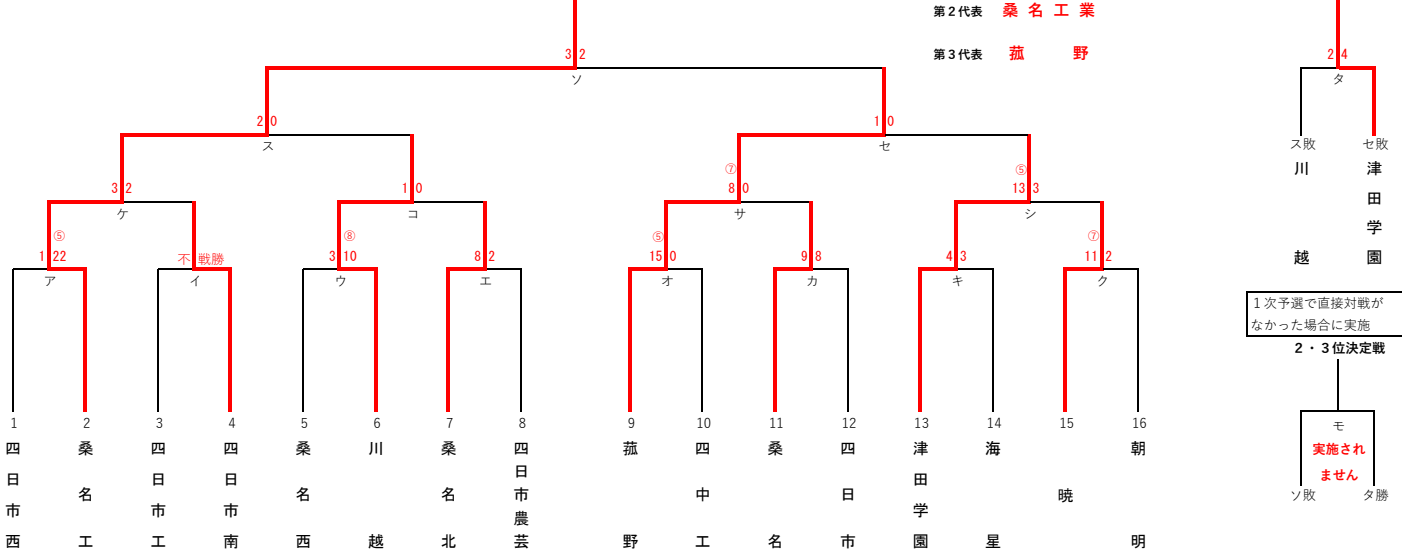

第76回 秋季東海地区高等学校野球三重県大会 北地区予選 8/23更新

第1次予選

ス、セ、タ の勝者3校が代表校

1位決定戦

第1代表 いなべ総合学園

第2代表 桑名工業

第3代表 菰野

代表決定戦
津田学園

1次予選で直接対戦がなかった場合に実施
2・3位決定戦

モ
実施され
ません
ソ敗 タ勝

第2次予選

各ゾーンの勝者3校が代表校

Aゾーン

Bゾーン

Cゾーン

第1代表決定戦

甲子園出場校が第1代表決定戦敗戦の場合に実施

第2代表決定戦
ユ
実施され
ません

第3次予選

各ゾーンの勝者2校が代表校

Dゾーン

Eゾーン

甲子園出場校が第2代表決定戦敗戦の場合に実施

第3代表決定戦
ヨ
実施され
ません