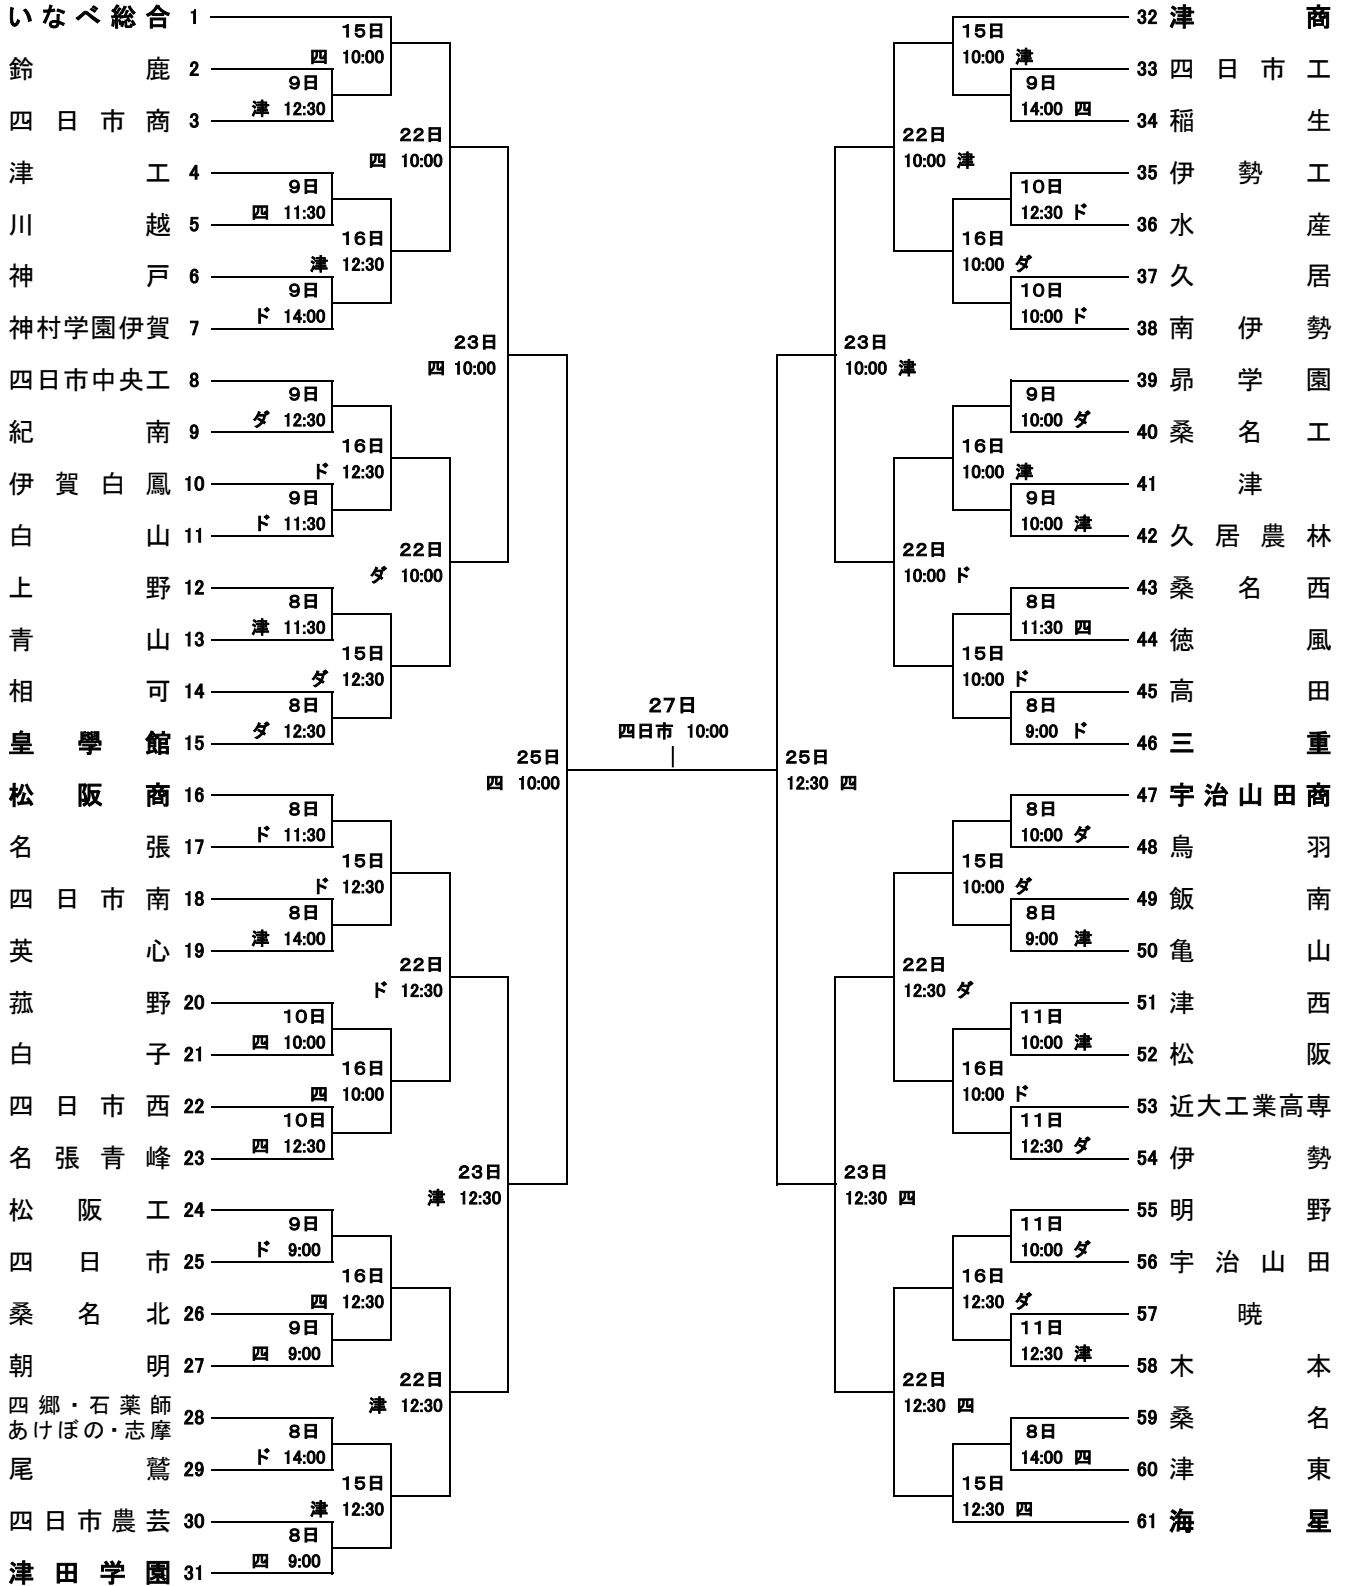

# 第105回全国高等学校野球選手権記念三重大会

選手宣誓 桑名工業 高校 寺本 裕哉 主将

てらもとひろや

太字 はシード校

四 …… 四日市市営霞ヶ浦球場  
 津 …… 津市公園内野球場  
 ド …… ドリームオーシャンスタジアム  
 ダ …… ダイムスタジアム伊勢

開会式  
 7月7日(金) 15:00~  
 四日市市営霞ヶ浦球場

第1シード Aゾーン(1~15)の1に いなべ総合学園 高校  
 第2シード Cゾーン(32~46)の32に 津 商業 高校  
 第3シード Dゾーン(47~61)の61に 海 星 高校  
 第4シード Bゾーン(16~31)の31に 津田学園 高校  
 他シード 15に 皇學館 高校 16に 松阪商業 高校  
 46に 三重 高校 47に 宇治山田商業 高校