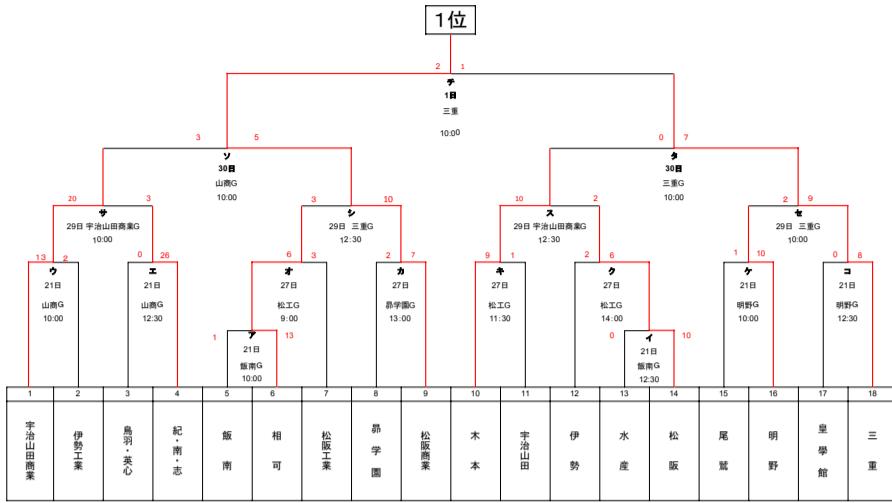

第70回 春季東海地区高等学校野球三重県大会 南地区予選トーナメント表

第1次予選 (サ、シ、ス、セの勝者 4チームが代表校)

※鳥羽・美心=連合チーム ※紀・南・志=紀南・南伊勢・志摩連合チーム

各ゾーン、勝者2チームが代表校

※1次予選で1位決定戦戦勝者が異なるゾーンの2チームが代表校

第2次予選 (各ゾーン、勝者2校が代表校)

Aゾーン

Bゾーン