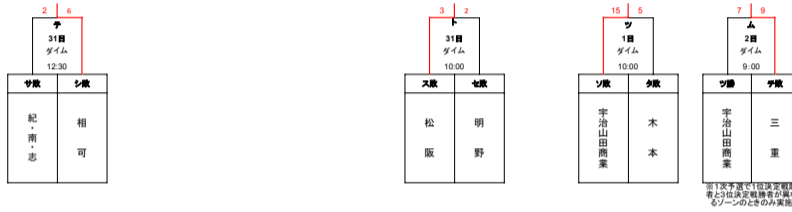

第70回 春季東海地区高等学校野球三重県大会 南地区予選トーナメント表

第1次予選 (サ、シ、ス、セの勝者 4チームが代表校)

※鳥羽・美心=連合チーム ※紀・南・志=紀南・南伊勢・志摩連合チーム

各ゾーン、勝者2チームが代表校

※1次予選で1位決定戦戦勝者が異なるゾーンの2チームが代表校

第2次予選 (各ゾーン、勝者2校が代表校)

Aゾーン

Bゾーン