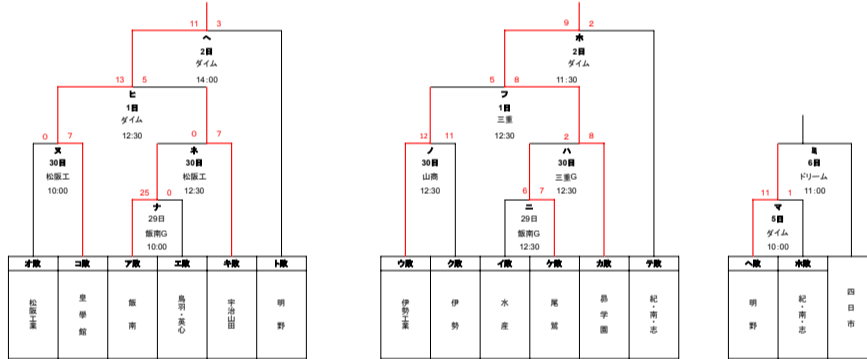

第70回 春季東海地区高等学校野球三重県大会 南地区予選トーナメント表

第1次予選 (サ、シ、ス、セの勝者 4チームが代表校)

※鳥羽・美心=連合チーム ※紀・南・志=紀南・南伊勢・志摩連合チーム

各ゾーン、勝者2チームが代表校

※1次予選で1位決定戦戦勝者が異なるゾーンの2チームが代表校

第2次予選 (各ゾーン、勝者2校が代表校)

Aゾーン

Bゾーン