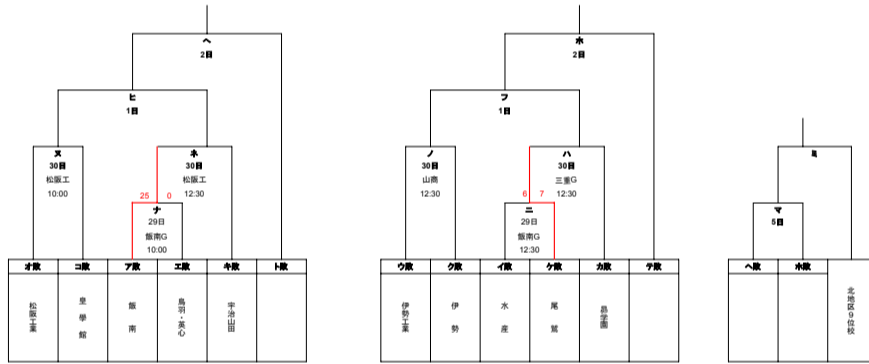

第70回 春季東海地区高等学校野球三重県大会 南地区予選トーナメント表

第1次予選 (サ、シ、ス、セの勝者 4チームが代表校)

※鳥羽・美心=連合チーム ※紀・南・志=紀南・南伊勢・志摩連合チーム

各ゾーン、勝者2チームが代表校

第2次予選 (各ゾーン、勝者2校が代表校)

Aゾーン

Bゾーン

予備日...3/27(月)、30(木)、31(金)、4/5(水)、6(木)、7(金)、8(土)、9(日)