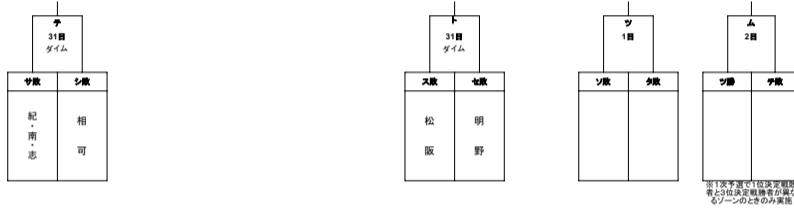

第70回 春季東海地区高等学校野球三重県大会 南地区予選トーナメント表

第1次予選 (サ、シ、ス、セの勝者 4チームが代表校)

※鳥羽・美心=連合チーム ※紀・南・志=紀南・南伊勢・志摩連合チーム

各ゾーン、勝者2チームが代表校

第2次予選 (各ゾーン、勝者2校が代表校)

Aゾーン

Bゾーン

予備日...3/27(月)、30(木)、31(金)、4/5(水)、6(木)、7(金)、8(土)、9(日)