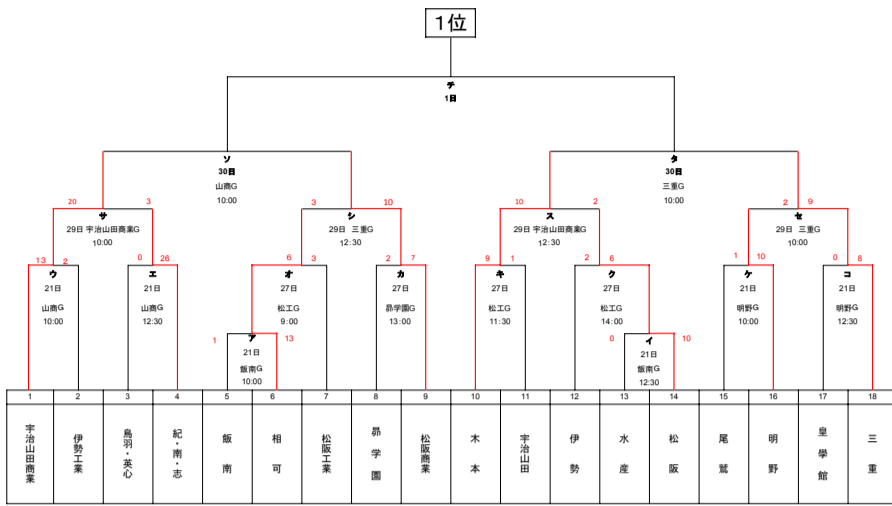

第70回 春季東海地区高等学校野球三重県大会 南地区予選トーナメント表

第1次予選 (サ、シ、ス、セの勝者 4チームが代表校)

※鳥羽・美心=連合チーム ※紀・南・志=紀南・南伊勢・志摩連合チーム

各ゾーン、勝者2チームが代表校

第2次予選 (各ゾーン、勝者2校が代表校)

Aゾーン

Bゾーン

予備日...3/27(月)、30(木)、31(金)、4/5(水)、6(木)、7(金)、8(土)、9(日)