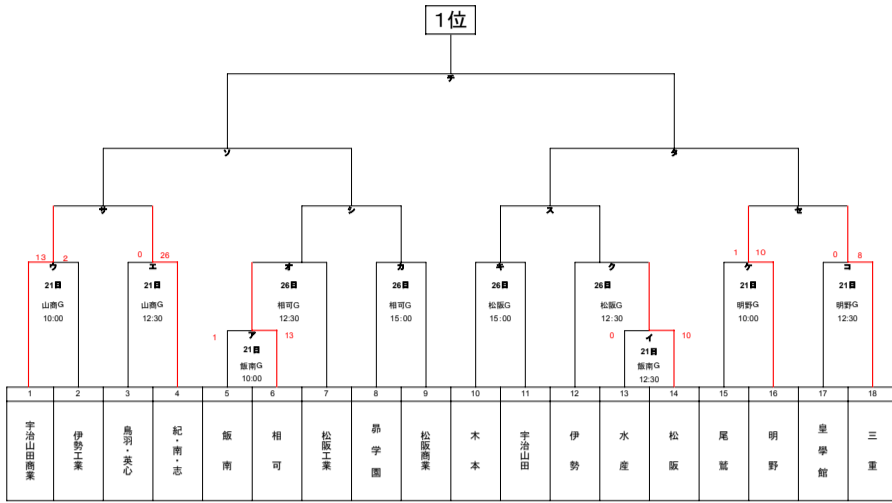

第70回 春季東海地区高等学校野球三重県大会 南地区予選トーナメント表

第1次予選 (サ、シ、ス、セの勝者 4チームが代表校)

※鳥羽・美心=連合チーム ※紀・南・志=紀南・南伊勢・志摩連合チーム

各ゾーン、勝者2チームが代表校

※1次予選で1位決定戦戦勝者が異なるゾーンのときはこの順位

第2次予選 (各ゾーン、勝者2校が代表校)

Aゾーン

Bゾーン