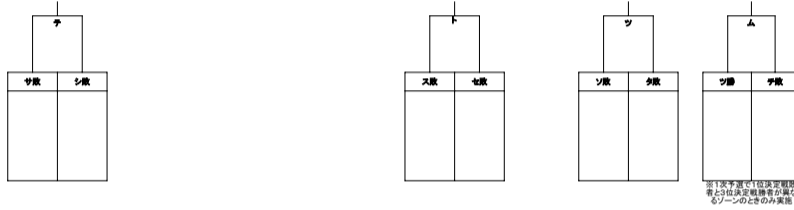

第70回 春季東海地区高等学校野球三重県大会 南地区予選トーナメント表

第1次予選 (サ、シ、ス、セの勝者 4チームが代表校)

※鳥羽・美心=連合チーム ※紀・南・志=紀南・南伊勢・志摩連合チーム

各ゾーン、勝者2チームが代表校

※1次予選で1位決定戦戦勝者が異なるゾーンのときはこの順位

第2次予選 (各ゾーン、勝者2校が代表校)

Aゾーン

Bゾーン