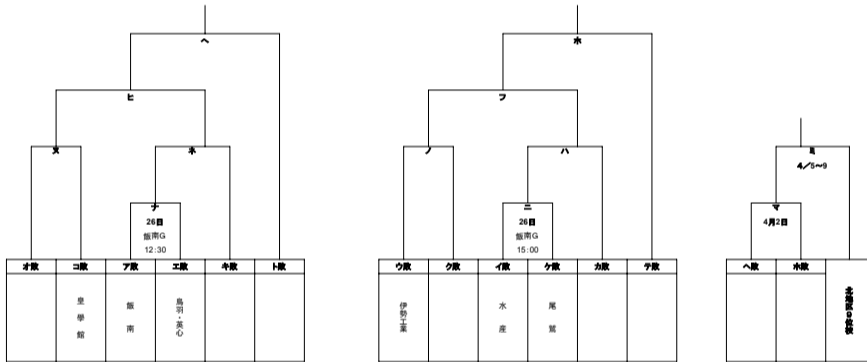

第70回 春季東海地区高等学校野球三重県大会 南地区予選トーナメント表

第1次予選 (サ、シ、ス、セの勝者 4チームが代表校)

※鳥羽・美心=連合チーム ※紀・南・志=紀南・南伊勢・志摩連合チーム

各ゾーン、勝者2チームが代表校

※1次予選で1位決定戦戦勝者が異なるゾーンのときはこの順位

第2次予選 (各ゾーン、勝者2校が代表校)

Aゾーン

Bゾーン