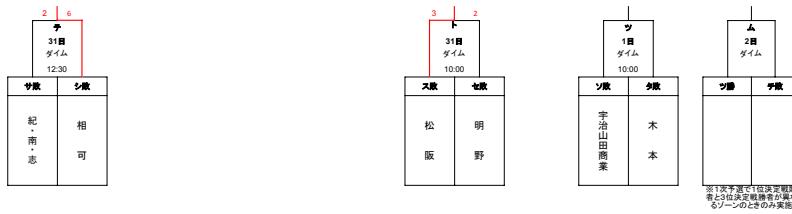

第70回 春季東海地区高等学校野球三重県大会 南地区予選トーナメント表

第1次予選 (サ、シ、ス、セの勝者 4チームが代表校)

※鳥羽・美心=連合チーム ※紀・南・志=紀南・南伊勢・志摩連合チーム

各ゾーン、勝者2チームが代表校

第2次予選 (各ゾーン、勝者2校が代表校)

Aゾーン

Bゾーン

予備日...3/27(月)、30(木)、31(金)、4/5(水)、6(木)、7(金)、8(土)、9(日)