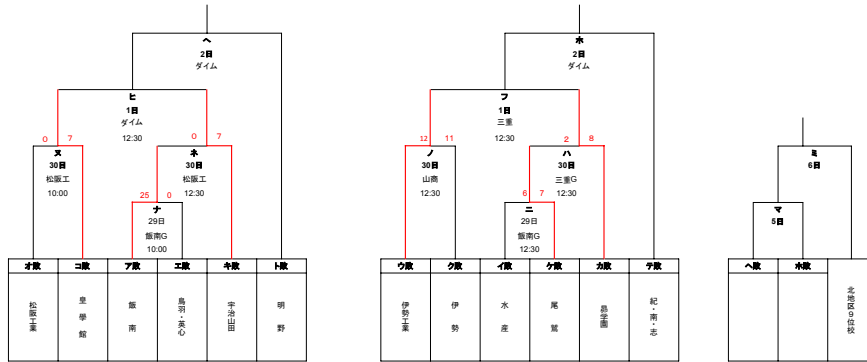

第70回 春季東海地区高等学校野球三重県大会 南地区予選トーナメント表

第1次予選 (サ、シ、ス、セの勝者 4チームが代表校)

※鳥羽・美心=連合チーム ※紀・南・志=紀南・南伊勢・志摩連合チーム

各ゾーン、勝者2チームが代表校

第2次予選 (各ゾーン、勝者2校が代表校)

Aゾーン

Bゾーン

予備日...3/27(月)、30(木)、31(金)、4/5(水)、6(木)、7(金)、8(土)、9(日)