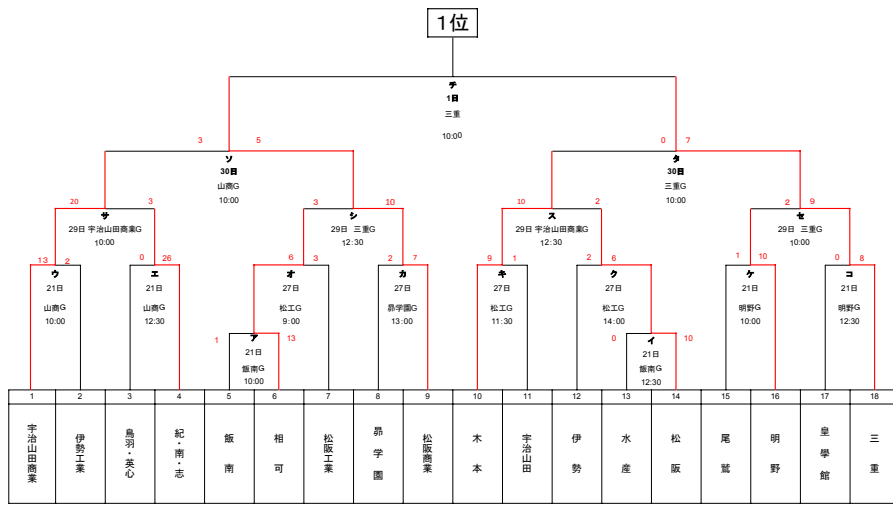

第70回 春季東海地区高等学校野球三重県大会 南地区予選トーナメント表

第1次予選 (サ、シ、ス、セの勝者 4チームが代表校)

※鳥羽・美心=連合チーム ※紀・南・志=紀南・南伊勢・志摩連合チーム

各ゾーン、勝者2チームが代表校

第2次予選 (各ゾーン、勝者2校が代表校)

Aゾーン

Bゾーン

予備日...3/27(月)、30(木)、31(金)、4/5(水)、6(木)、7(金)、8(土)、9(日)