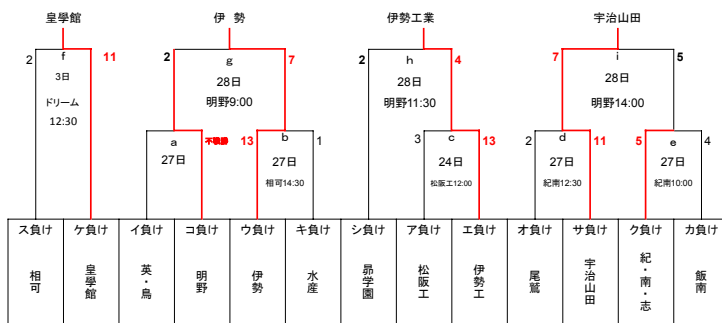

2次予選

3次予選

代表4チーム

*1位:山商 2位:三重 3位:木本
県大会出場校:松阪商 松阪 伊勢 伊勢工 宇治山田 皇学館