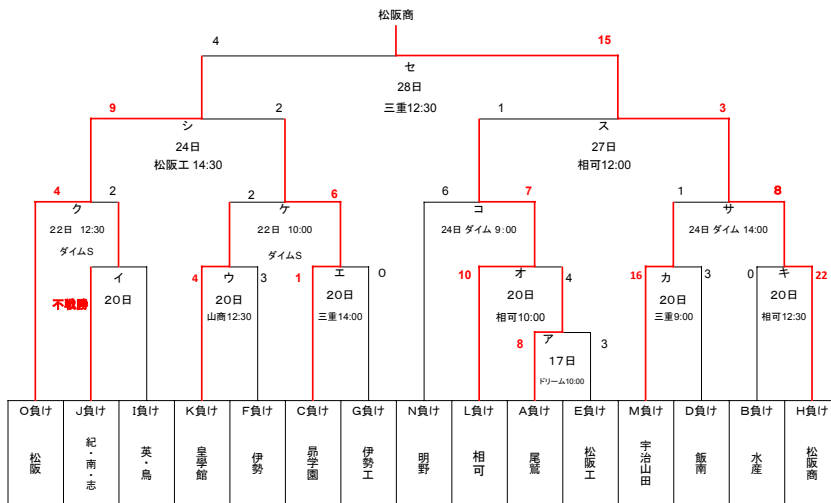

2次予選

3次予選

代表4チーム

*1位:山商 2位:三重 3位:木本
県大会出場校:松阪商 松阪 伊勢 伊勢工 宇治山田 皇学館